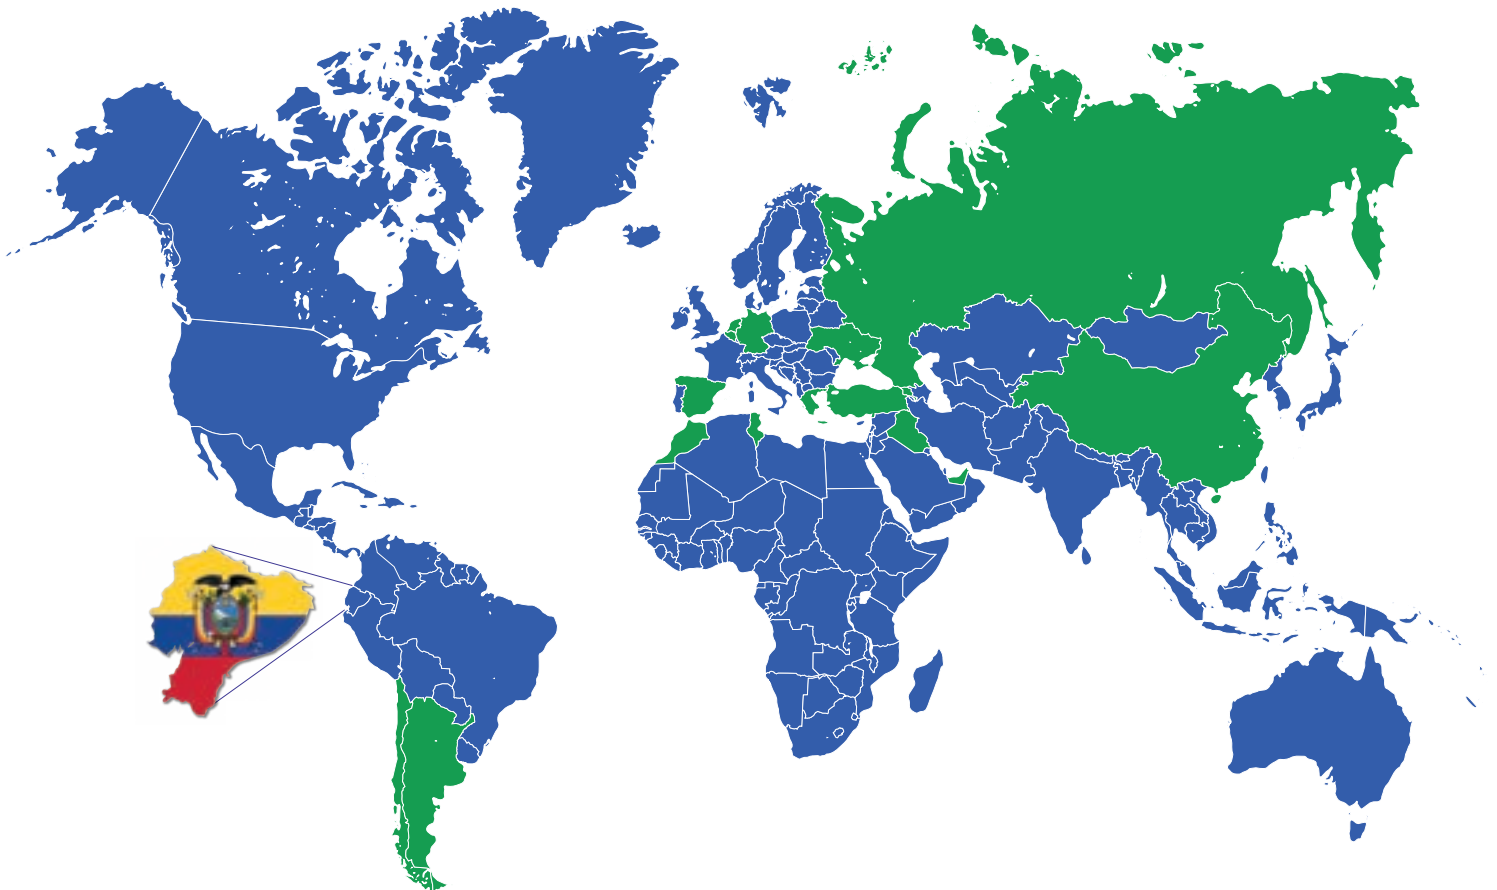

El departamento fitosanitario de nuestra compañía junto a los verificadores de calidad de cada sector, mantiene un estricto control periodico en las fincas que nos abastecen de frutas.

RESPONSABILIDAD SOCIAL

DESTINOS

• Latinoamerica

Chile y **Argentina**

• África

Marruecos y **Tunez**

• Europa

España, **Alemania**
Belgica, **Ucrania**
Grecia, **Países Bajo**

• Asia

China, **Turquia**
Georgia, **Rusia**
Irak, **Emiratos Arabe**
y Armenia

NUESTRAS MARCAS

01 D'Jania Fruit

02 Rosselina

03 Sunfruit

PRODUCTOS

BANANO

RED BANANO